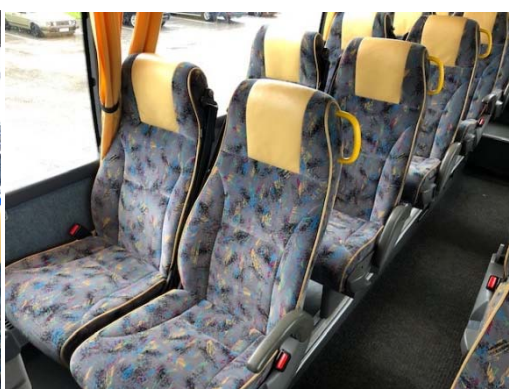

Volvo Bus Center