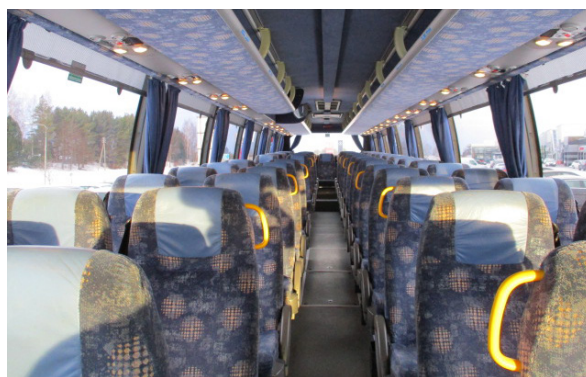

Ota yhteyttä: Kimmo Peura puh. 050 3100 800 tai kimmo.peura@kayttoauto.fi

KÄYTTÖAUTO
KAYTTOAUTO.FI

Pohjankaari 2, Seinäjoki, 06-4185 111
kuorma- ja linja-automyynti **ark. 9-17, muulloin sopimuksen mukaan**
huolto **ark. 7-20, la 8-14**
varaosamyynti **ark. 7-20, la 8-14**
konepaja **ark. 8-16**